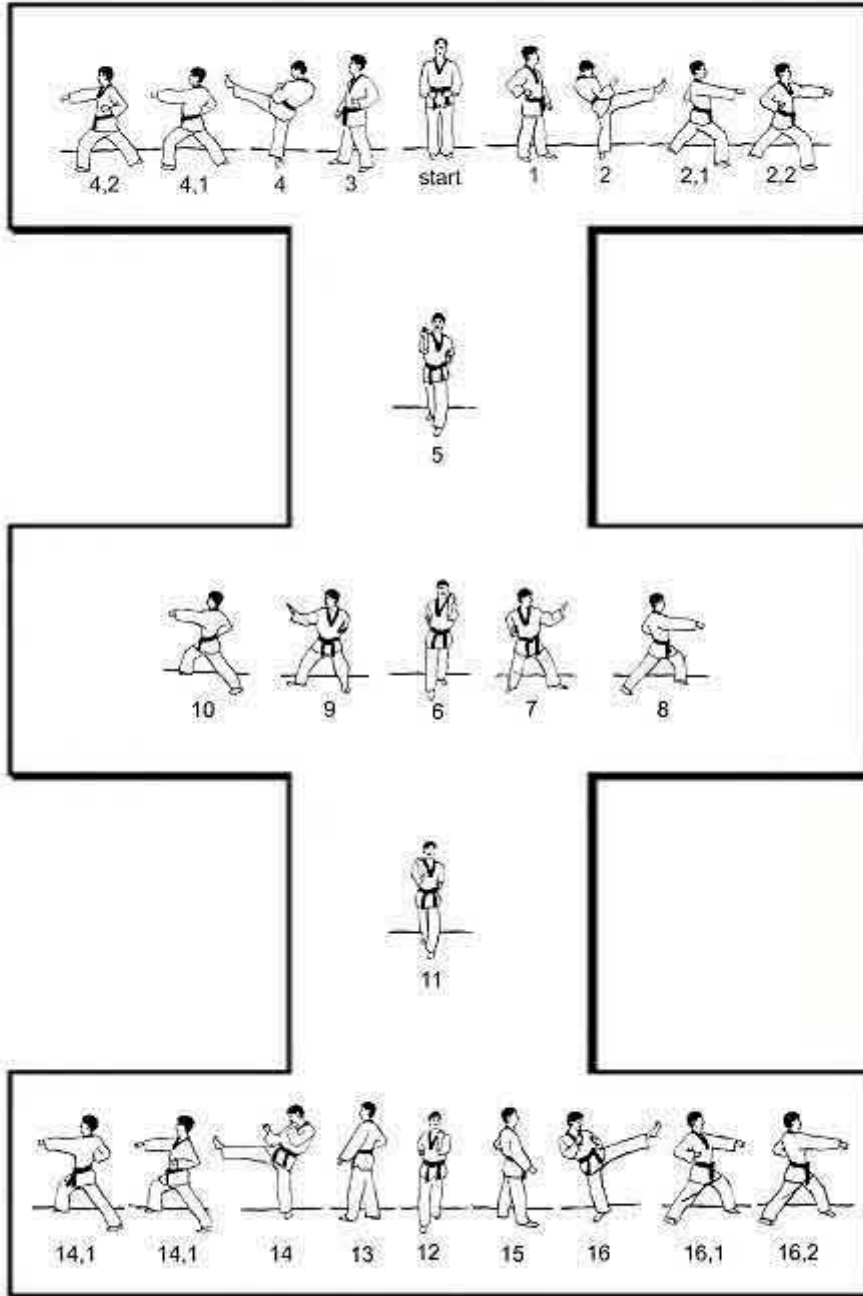

## **Philosophische Bedeutung der Form Taeguk Sam-Jang**

Dieses I-Ging Symbol steht für Feuer oder Glanz.

Die Benutzung des Feuers ist nur auf die Intelligenz des Menschen zurückzuführen, welches dem Menschen nun nützt. Es erhellt die Dunkelheit, vertreibt die Furcht und gibt Wärme und Geborgenheit.

Taeguek

Bedeutung

Diagramm

태극

[Größe]

[Ewigkeit]

Feuer

20 Bewegungen

Taeguk

태극

[Größe]

[Ewigkeit]

Bedeutung

Feuer

Diagramm

20 Bewegungen